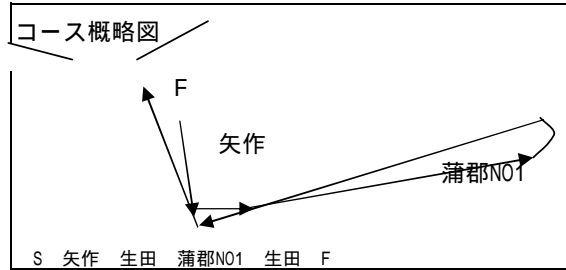

衣浦カップレース

メニュー

実施日 : 16年7月3日~4日 天候 : 晴~曇
 担当コミッティ : くんてる、アンリフェルマ 風向 : SE
 スタート時刻 : 0時分 風速 :
 最終艇フィニッシュ時刻 : 8時45分 スタート時 : 8m/s
 タイムリミット時刻 : 17時00分 終了時 : 7m/s
 距離 : 31mile MAX : 10m/s

着順	艇名	所要時間 ; ET				GTA	距離 ; D (mile)	修正時間 ; CT	KYC		合同 総合順位			修正時間 Aクラス	修正時間 Bクラス	修正時間 KYC
		h	m	s	(sec)				クラス順位	総合順位						
1	サイキ	5	23	2	19382	658.00	0.0	17674	A - 1	1	1	1 1	17673.56		17673.56	
2	メルキュール	5	35	9	20109	665.00		18143	-		2	2 1				
3	臥竜	5	45	32	20732	645.00		19286	-		7	2 1				
4	コルセア	5	51	57	21117	640.00		19797	-		8	2 1				
5	トライデント	5	54	49	21289	686.00		18620	A - 2	2	3	1 1	18620.12		18620.12	
6	ドンキーV	5	56	10	21370	686.00		18691	A - 4	4	5	1 1	18690.96		18690.96	
7	モシタイ	6	5	8	21908	648.00		20285	A - 6	6	9	1 1	20285.19		20285.19	
8	フェアウィンド	6	5	54	21954	706.00		18658	A - 3	3	4	1 1	18657.79		18657.79	
9	くんてる	5	58	53	21533	677.00		19084	A - 5	5	6	1 1	19083.9		19083.9	
10	そこのけ	6	34	23	23663	651.00		21809	A - 8	9	12	1 1	21809.22		21809.22	
11	エピック	6	38	22	23902	686		20906	A - 7	7	10	1 1	20905.54		20905.54	
12	メガテン	7	21	3	26463	720.00		22053	A - 9	10	13	1 1	22052.5		22052.5	
13	よのすけ	8	45	44	31544	884.00		21410	B - 1	8	11	0 1		31544	21409.95	
DNF	ジュンブライド					675.00			-			2 1				
CMT	アンリファルマン					735.00			B -			0 1				