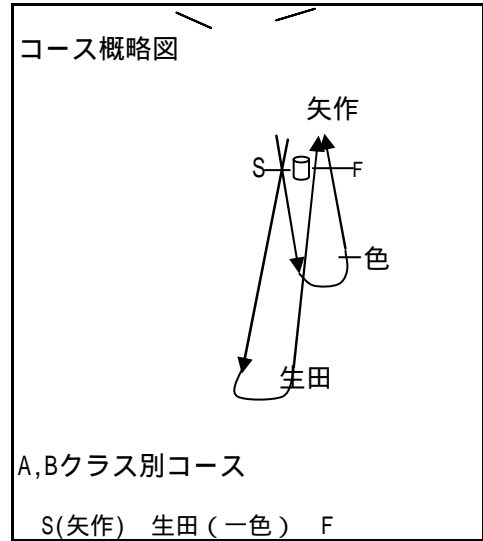

10月ポイントレース

実施日 ; '04年10月17日 天候 ; 晴
 担当コミティ ; そののけ 風向 ; E~S
 スタート時刻 ; 10時 風速 ;
 最終艇フィニッシュ時刻 ; 14 時 6分 スタート時 ; 2m/s
 タイムリット時刻 ; 時 分 終了時 ; 3m/s
 距離 ; 8 (A) 6 (B) mile MAX ; 3m/s

着順	艇名	所要時間 ; ET				GTA		距離 ; D (mile)	修正時間 ; CT	クラス順位	総合順位
		h	m	s	(sec)						
1	サイキ	3	33	33	12813	658	11684		11684	A - 2	2
2	トライデント	3	41	44	13304	686	11636		11636	A - 1	1
3	ドンキー	3	46	14	13574	686	11872		11872	A - 3	4
4	モシタイ	3	51	6	13866	648	12839		12839	A - 5	6
5	くんてる	3	53	35	14015	677	12421		12421	A - 4	5
CMT	そののけ					651				A -	
6	ブルーシャーク	4	2	27	14547	677	12892		12892	A - 6	7
7	セフリン	4	6	8	14768	758	11690		11690	B - 1	3
DNF	May 1st.					818				B -	
DNF	よのすけ					884				B -	
DNS	ボ - ダ -					785				B -	
CMT	そののけ					651				A -	